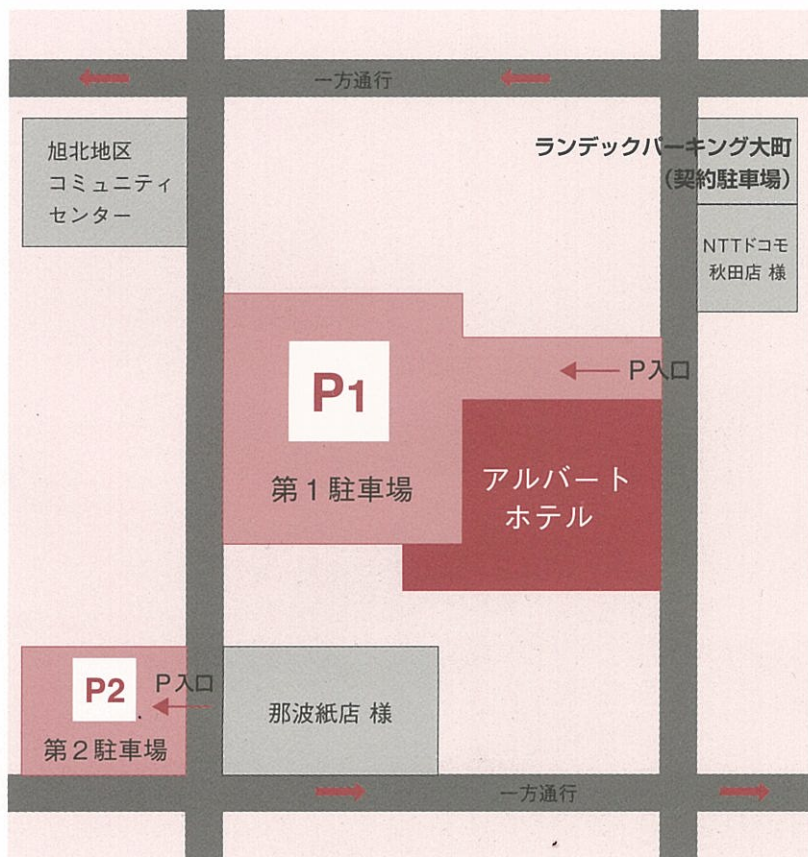

## アルバートホテル秋田 駐車場のご案内

どちらも平面駐車場ですが、その日の内にまた車を出す予定がある方は、駐車場係り、またはフロント係りまでお申し付け下さいませ。

第1駐車場・第2駐車場ともに満車の場合のみ、契約駐車場を開放いたします。契約駐車場へ入場の際は、宿泊者専用ボタンを押してお入り下さい。宿泊者専用ボタンを押さずに入場された場合は、ホテルで駐車料金の精算はできませんのでお気をつけ下さい。